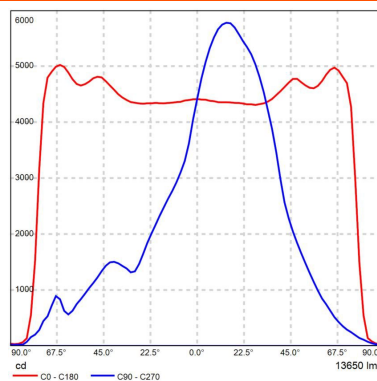

Culoare carcasă	Gri. La cerere aparatul poate fi livrat în orice culoare RAL
Carcasă	Aluminiu turnat sub presiune, vopsit în câmp electrostatic
Dimensiuni	600x330x90mm
Greutate	6,5 kg
Dispensator	Sticlă termorezistentă
Lentilă	PMMA/PC
Indice de protecție împotriva infiltrărilor	IP66
Indice de protecție împotriva impactului mecanic	IK09
Future Proof	Modulul LED poate fi înlocuit cu ușurință cu un modul cu tehnologie mai performantă

Montaj

Sistemul de montaj permite montarea pe braț sau în vârf de stâlp cu înclinare ajustabilă

Potrivit pentru o consolă cu diametrul de 32÷48mm, opțional pentru consola cu diametrul de 48÷60, cu posibilitate de reglare a unghiului din 5 în 5 grade în orice poziție, prin indexor

DIMMING ȘI CONTROL

Dimabil

DALI; 0-10V; Opțional: DALI2; D4I

Sursă alimentare cu program de dimming

Controler Telegestiune

Nema 7 pini

Zhaga (opțional)

Cu montaj în interiorul aparatului de iluminat (opțional)

Ieșire suplimentară pentru controlul unui alt consumator

Da. Aparatul permite conectarea ulterioară a unei prize pentru iluminat suplimentar pe o ieșire separată. Permite echiparea cu un conductor prevăzut la capăt cu o mufă de protecție IP65 pentru comanda prizei pentru iluminat suplimentar.

DIAGRAMA POLARĂ A INTESITĂȚII LUMINOASE ȘI CURBELE K

Headquarters

T/ 0232 214014

E/ office@urbio-romania.ro

A/ Str. Gavriil Musicescu 6, Iași

Producție & logistică

T/ 0232 214 014

E/ office@urbio-romania.ro

A/ Parcul Industrial Moreni

Str. Islaz Teiș, Jud. Dâmbovița

URBIO

www.urbio-romania.ro

Copyright © URBIOLED S.R.L. 2023. Toate drepturile rezervate.

Informațiile, descrierile și ilustrațiile prezentate în acest material sunt cu titlu informativ și pot suferi modificări și actualizări datorită inovării continue. Astfel, ne rezervăm dreptul de actualizare a acestui material fără notificări prealabile. Pentru siguranța vizualizării unui material actualizat, vă rugăm să ne contactați. Informațiile prezentate în acest material nu au caracter comercial și nu fac parte dintr-o ofertă fermă, fiind furnizate fără garanții, exceptând cazul în care Urbioled SRL menționează altceva.