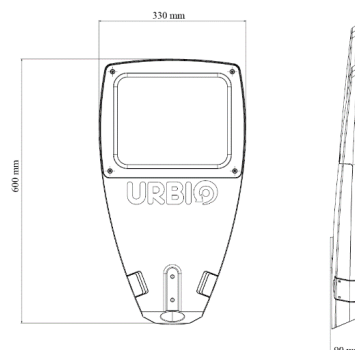

## Schită produs

Culoare carcasă	Gri. La cerere aparatul poate fi livrat în orice culoare RAL
Carcasă	Aluminiu turnat sub presiune, vopsit în câmp electrostatic
Dimensiuni	600x330x90mm
Greutate	6,5 kg
Dispensator	Sticlă termorezistentă
Lentilă	PMMA/PC
Indice de protecție împotriva infiltrărilor	IP66
Indice de protecție împotriva impactului mecanic	IK09
Future Proof	Modulul LED poate fi înlocuit cu ușurință cu un modul cu tehnologie mai performantă