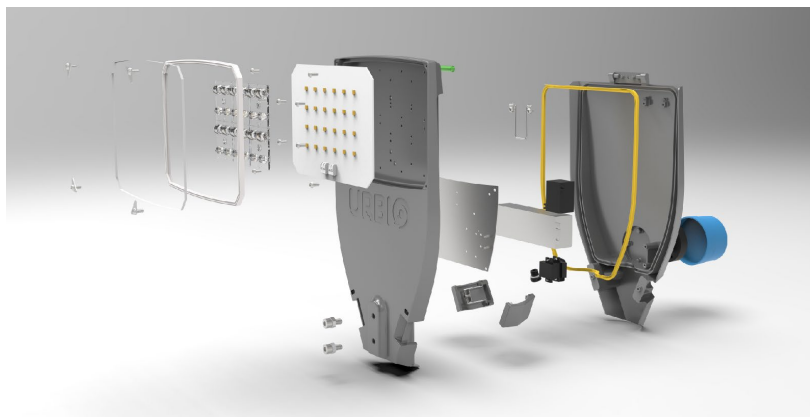

# Mesina L 90W

Nivel avansat: Control. Monitorizare. Inovație.

Robust. Modern. Eficient.

Dintotdeauna, iluminatul a reprezentat un aspect important pentru fiecare comunitate. În plin progres al erei digitale, orașele și satele devin smart city și smart village. Mesina contribuie la acest fenomen prin soluții la cel mai înalt nivel de performanță posibil la ora actuală pentru control, monitorizare și eficientizare a consumului de energie.

## Schită produs

Culoare carcasă	Gri. La cerere aparatul poate fi livrat în orice culoare RAL
Carcasă	Aluminiu turnat sub presiune, vopsit în câmp electrostatic
Dimensiuni	600x330x90mm
Greutate	6,5 kg
Dispensator	Sticlă termorezistentă
Lentilă	PMMA/PC
Indice de protecție împotriva infiltrărilor	IP66
Indice de protecție împotriva impactului mecanic	IK09
Future Proof	Modulul LED poate fi înlocuit cu ușurință cu un modul cu tehnologie mai performantă

#### Montaj

Sistemul de montaj permite montarea pe braț sau în vârf de stâlp cu înclinare ajustabilă

Potrivit pentru o consolă cu diametrul de 32÷48mm, opțional pentru consola cu diametrul de 48÷60, cu posibilitate de reglare a unghiului din 5 în 5 grade în orice poziție, prin indexor