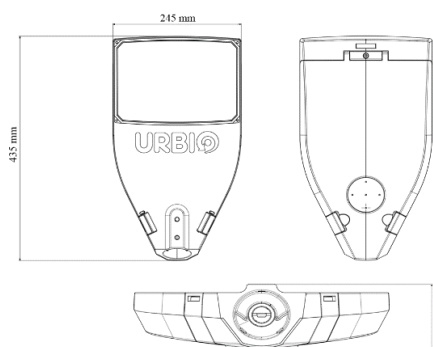

## Schită produs

Culoare carcasă	Gri. La cerere aparatul poate fi livrat în orice culoare RAL
Carcasă	Aluminiu turnat sub presiune, vopsit în câmp electrostatic
Dimensiuni	435x245x75mm
Greutate	3,6 kg
Dispensiv	Sticlă termorezistentă
Lentilă	PMMA/PC
Indice de protecție împotriva infiltrărilor	IP66
Indice de protecție împotriva impactului mecanic	IK09
Future Proof	Modulul LED poate fi înlocuit cu ușurință cu un modul cu tehnologie mai performantă