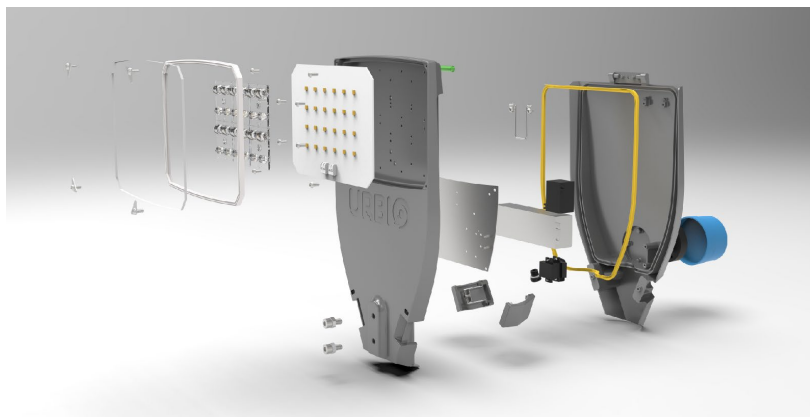

# Mesina M 26W

Nivel avansat: Control. Monitorizare. Inovație.

Robust. Modern. Eficient.

Dintotdeauna, iluminatul a reprezentat un aspect important pentru fiecare comunitate. În plin progres al erei digitale, orașele și satele devin smart city și smart village. Mesina contribuie la acest fenomen prin soluții la cel mai înalt nivel de performanță posibil la ora actuală pentru control, monitorizare și eficientizare a consumului de energie.

## Schită produs

Culoare carcasă	Gri. La cerere aparatul poate fi livrat în orice culoare RAL
Carcasă	Aluminiu turnat sub presiune, vopsit în câmp electrostatic
Dimensiuni	435x245x75mm
Greutate	3,6 kg
Dispensiv	Sticlă termorezistentă
Lentilă	PMMA/PC
Indice de protecție împotriva infiltrărilor	IP66
Indice de protecție împotriva impactului mecanic	IK09
Future Proof	Modulul LED poate fi înlocuit cu ușurință cu un modul cu tehnologie mai performantă

#### Montaj

Sistemul de montaj permite montarea pe braț sau în vârf de stâlp cu înclinare ajustabilă

Potrivit pentru o consolă cu diametrul de 32÷48mm, opțional pentru consola cu diametrul de 48÷60, cu posibilitate de reglare a unghiului din 5 în 5 grade în orice poziție, prin indexor