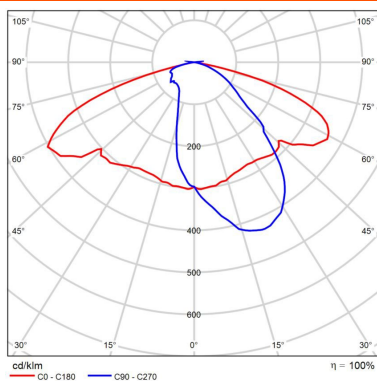

Culoare carcasă	Gri. La cerere aparatul poate fi livrat în orice culoare RAL
Carcasă	Aluminiu turnat sub presiune, vopsit în câmp electrostatic
Dimensiuni	435x245x75mm
Greutate	3,6 kg
Dispensator	Sticlă termorezistentă
Lentilă	PMMA/PC
Indice de protecție împotriva infiltrărilor	IP66
Indice de protecție împotriva impactului mecanic	IK09
Future Proof	Modulul LED poate fi înlocuit cu ușurință cu un modul cu tehnologie mai performantă

Montaj

Sistemul de montaj permite montarea pe braț sau în vârf de stâlp cu înclinare ajustabilă

Potrivit pentru o consolă cu diametrul de 32÷48mm, opțional pentru consola cu diametrul de 48÷60, cu posibilitate de reglare a unghiului din 5 în 5 grade în orice poziție, prin indexor

DIMMING ȘI CONTROL

Dimabil

DALI; 0-10V; Opțional: DALI2; D4I

Sursă alimentare cu program de dimming

Controler Telegestiune

Nema 7 pini

Zhaga (opțional)

Cu montaj în interiorul aparatului de iluminat (opțional)

Ieșire suplimentară pentru controlul unui alt consumator

Da. Aparatul permite conectarea ulterioară a unei prize pentru iluminat suplimentar pe o ieșire separată. Permite echiparea cu un conductor prevăzut la capăt cu o mufă de protecție IP65 pentru comanda prizei pentru iluminat suplimentar.

DIAGRAMA POLARĂ A INTESITĂȚII LUMINOASE ȘI CURBELE K

Headquarters

T/ 0232 214014

E/ office@urbio-romania.ro

A/ Str. Gavriil Musicescu 6, Iași

Producție & logistică

T/ 0232 214 014

E/ office@urbio-romania.ro

A/ Parcul Industrial Moreni

Str. Islaz Teiș, Jud. Dâmbovița

URBIO

www.urbio-romania.ro

Copyright © URBIOLED S.R.L. 2023. Toate drepturile rezervate.

Informațiile, descrierile și ilustrațiile prezentate în acest material sunt cu titlu informativ și pot suferi modificări și actualizări datorită inovării continue. Astfel, ne rezervăm dreptul de actualizare a acestui material fără notificări prealabile. Pentru siguranța vizualizării unui material actualizat, vă rugăm să ne contactați. Informațiile prezentate în acest material nu au caracter comercial și nu fac parte dintr-o ofertă fermă, fiind furnizate fără garanții, exceptând cazul în care Urbioled SRL menționează altceva.