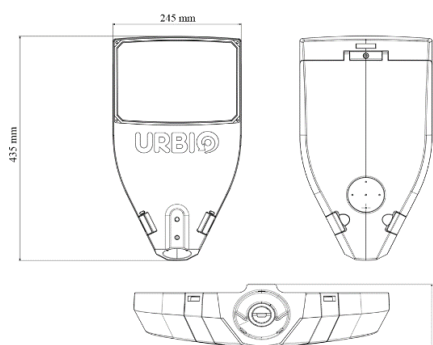

MĂRCI DE OMOLOGARE A PRODUSULUI

Marcaj CE	Da
Certificat ENEC	Da
Certificat ENEC +	Da
Certificat RoHS	Da

CARCASĂ ȘI PĂRȚI MECANICE

Schită produs

Culoare carcasă	Gri. La cerere aparatul poate fi livrat în orice culoare RAL
Carcasă	Aluminiu turnat sub presiune, vopsit în câmp electrostatic
Dimensiuni	435x245x75mm
Greutate	3,6 kg
Dispensator	Sticlă termorezistentă
Lentilă	PMMA/PC
Indice de protecție împotriva infiltrărilor	IP66
Indice de protecție împotriva impactului mecanic	IK09
Future Proof	Modulul LED poate fi înlocuit cu ușurință cu un modul cu tehnologie mai performantă

Montaj

Sistemul de montaj permite montarea pe braț sau în vârf de stâlp cu înclinare ajustabilă

Potrivit pentru o consolă cu diametrul de 32÷48mm, opțional pentru consola cu diametrul de 48÷60, cu posibilitate de reglare a unghiului din 5 în 5 grade în orice poziție, prin indexor