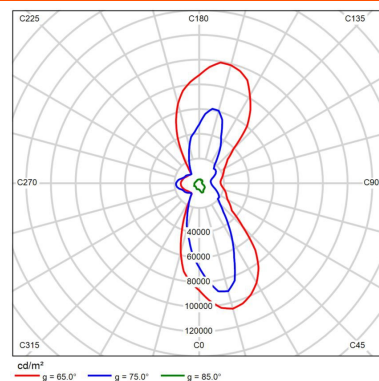

Culoare carcasă	Gri. La cerere aparatul poate fi livrat în orice culoare RAL
Carcasă	Aluminiu turnat sub presiune, vopsit în câmp electrostatic
Dimensiuni	435x245x75mm
Greutate	3,6 kg
Dispensator	Sticlă termorezistentă
Lentilă	PMMA/PC
Indice de protecție împotriva infiltrărilor	IP66
Indice de protecție împotriva impactului mecanic	IK09
Future Proof	Modulul LED poate fi înlocuit cu ușurință cu un modul cu tehnologie mai performantă

Montaj

Sistemul de montaj permite montarea pe braț sau în vârf de stâlp cu înclinare ajustabilă

Potrivit pentru o consolă cu diametrul de 32÷48mm, opțional pentru consola cu diametrul de 48÷60, cu posibilitate de reglare a unghiului din 5 în 5 grade în orice poziție, prin indexor

DIMMING ȘI CONTROL

Dimabil

DALI; 0-10V; Opțional: DALI2; D4I

Sursă alimentare cu program de dimming

Controler Telegestiune

Nema 7 pini

Zhaga (opțional)

Cu montaj în interiorul aparatului de iluminat (opțional)

Ieșire suplimentară pentru controlul unui alt consumator

Da. Aparatul permite conectarea ulterioară a unei prize pentru iluminat suplimentar pe o ieșire separată. Permite echiparea cu un conductor prevăzut la capăt cu o mufă de protecție IP65 pentru comanda prizei pentru iluminat suplimentar.

DIAGRAMA POLARĂ A INTESITĂȚII LUMINOASE ȘI CURBELE K

Headquarters

T/ 0232 214014

E/ office@urbio-romania.ro

A/ Str. Gavriil Musicescu 6, Iași

Producție & logistică

T/ 0232 214 014

E/ office@urbio-romania.ro

A/ Parcul Industrial Moreni

Str. Islaz Teiș, Jud. Dâmbovița

URBIO

www.urbio-romania.ro

Copyright © URBIOLED S.R.L. 2023. Toate drepturile rezervate.

Informațiile, descrierile și ilustrațiile prezentate în acest material sunt cu titlu informativ și pot suferi modificări și actualizări datorită inovării continue. Astfel, ne rezervăm dreptul de actualizare a acestui material fără notificări prealabile. Pentru siguranța vizualizării unui material actualizat, vă rugăm să ne contactați. Informațiile prezentate în acest material nu au caracter comercial și nu fac parte dintr-o ofertă fermă, fiind furnizate fără garanții, exceptând cazul în care Urbioled SRL menționează altceva.