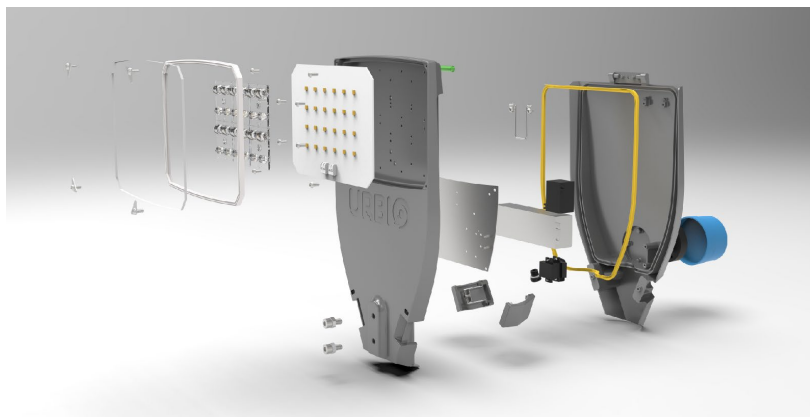

Mesina M 48W

Nivel avansat: Control. Monitorizare. Inovație.

Robust. Modern. Eficient.

Dintotdeauna, iluminatul a reprezentat un aspect important pentru fiecare comunitate. În plin progres al erei digitale, orașele și satele devin smart city și smart village. Mesina contribuie la acest fenomen prin soluții la cel mai înalt nivel de performanță posibil la ora actuală pentru control, monitorizare și eficientizare a consumului de energie.

MĂRCI DE OMOLOGARE A PRODUSULUI

Marcaj CE	Da
Certificat ENEC	Da
Certificat ENEC +	Da
Certificat RoHS	Da

CARCASĂ ȘI PĂRȚI MECANICE

Schită produs

Culoare carcasă	Gri. La cerere aparatul poate fi livrat în orice culoare RAL
Carcasă	Aluminiu turnat sub presiune, vopsit în câmp electrostatic
Dimensiuni	435x245x75mm
Greutate	3,6 kg
Dispensator	Sticlă termorezistentă
Lentilă	PMMA/PC
Indice de protecție împotriva infiltrărilor	IP66
Indice de protecție împotriva impactului mecanic	IK09
Future Proof	Modulul LED poate fi înlocuit cu ușurință cu un modul cu tehnologie mai performantă

Montaj

Sistemul de montaj permite montarea pe braț sau în vârf de stâlp cu înclinare ajustabilă

Potrivit pentru o consolă cu diametrul de 32÷48mm, opțional pentru consola cu diametrul de 48÷60, cu posibilitate de reglare a unghiului din 5 în 5 grade în orice poziție, prin indexor