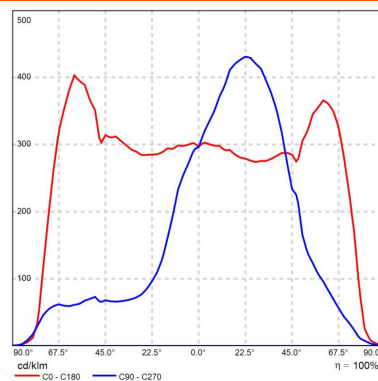

Culoare carcasă	Gri. La cerere aparatul poate fi livrat în orice culoare RAL
Carcasă	Aluminiu turnat sub presiune, vopsit în câmp electrostatic
Dimensiuni	435x245x75mm
Greutate	3,6 kg
Dispensator	Sticlă termorezistentă
Lentilă	PMMA/PC
Indice de protecție împotriva infiltrărilor	IP66
Indice de protecție împotriva impactului mecanic	IK09
Future Proof	Modulul LED poate fi înlocuit cu ușurință cu un modul cu tehnologie mai performantă

Montaj

Sistemul de montaj permite montarea pe braț sau în vârf de stâlp cu înclinare ajustabilă

Potrivit pentru o consolă cu diametrul de 32÷48mm, opțional pentru consola cu diametrul de 48÷60, cu posibilitate de reglare a unghiului din 5 în 5 grade în orice poziție, prin indexor

DIMMING ȘI CONTROL

Dimabil

DALI; 0-10V; Opțional: DALI2; D4I

Sursă alimentare cu program de dimming

Controler Telegestiune

Nema 7 pini

Zhaga (opțional)

Cu montaj în interiorul aparatului de iluminat (opțional)

Ieșire suplimentară pentru controlul unui alt consumator

Da. Aparatul permite conectarea ulterioară a unei prize pentru iluminat suplimentar pe o ieșire separată. Permite echiparea cu un conductor prevăzut la capăt cu o mufă de protecție IP65 pentru comanda prizei pentru iluminat suplimentar.

DIAGRAMA POLARĂ A INTESITĂȚII LUMINOASE ȘI CURBELE K

Headquarters

T/ 0232 214014

E/ office@urbio-romania.ro

A/ Str. Gavriil Musicescu 6, Iași

Producție & logistică

T/ 0232 214 014

E/ office@urbio-romania.ro

A/ Parcul Industrial Moreni

Str. Islaz Teiș, Jud. Dâmbovița

URBIO

www.urbio-romania.ro

Copyright © URBIOLED S.R.L. 2023. Toate drepturile rezervate.

Informațiile, descrierile și ilustrațiile prezentate în acest material sunt cu titlu informativ și pot suferi modificări și actualizări datorită inovării continue. Astfel, ne rezervăm dreptul de actualizare a acestui material fără notificări prealabile. Pentru siguranța vizualizării unui material actualizat, vă rugăm să ne contactați. Informațiile prezentate în acest material nu au caracter comercial și nu fac parte dintr-o ofertă fermă, fiind furnizate fără garanții, exceptând cazul în care Urbioled SRL menționează altceva.